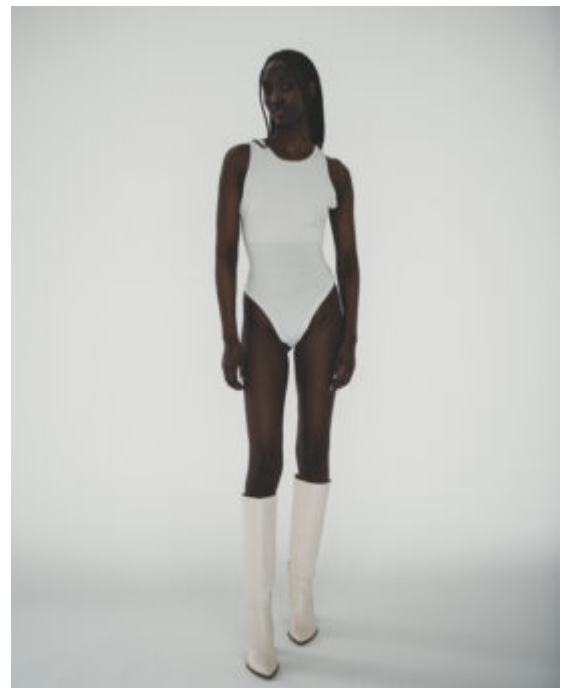

TRUE MODELS

Kessy I

178 | 74.5 / 59 / 88 / 39 | Black / Brown

TRUE MODELS

Kessy I

178 | 74.5 / 59 / 88 / 39 | Black / Brown

TRUE MODELS

Kessy I

178 | 74.5 / 59 / 88 / 39 | Black / Brown

TRUE MODELS

Kessy I

178 | 74.5 / 59 / 88 / 39 | Black / Brown

TRUE MODELS

Kessy I

178 | 74.5 / 59 / 88 / 39 | Black / Brown

TRUE MODELS

Kessy I

178 | 74.5 / 59 / 88 / 39 | Black / Brown

TRUE MODELS

Kessy I

178 | 74.5 / 59 / 88 / 39 | Black / Brown